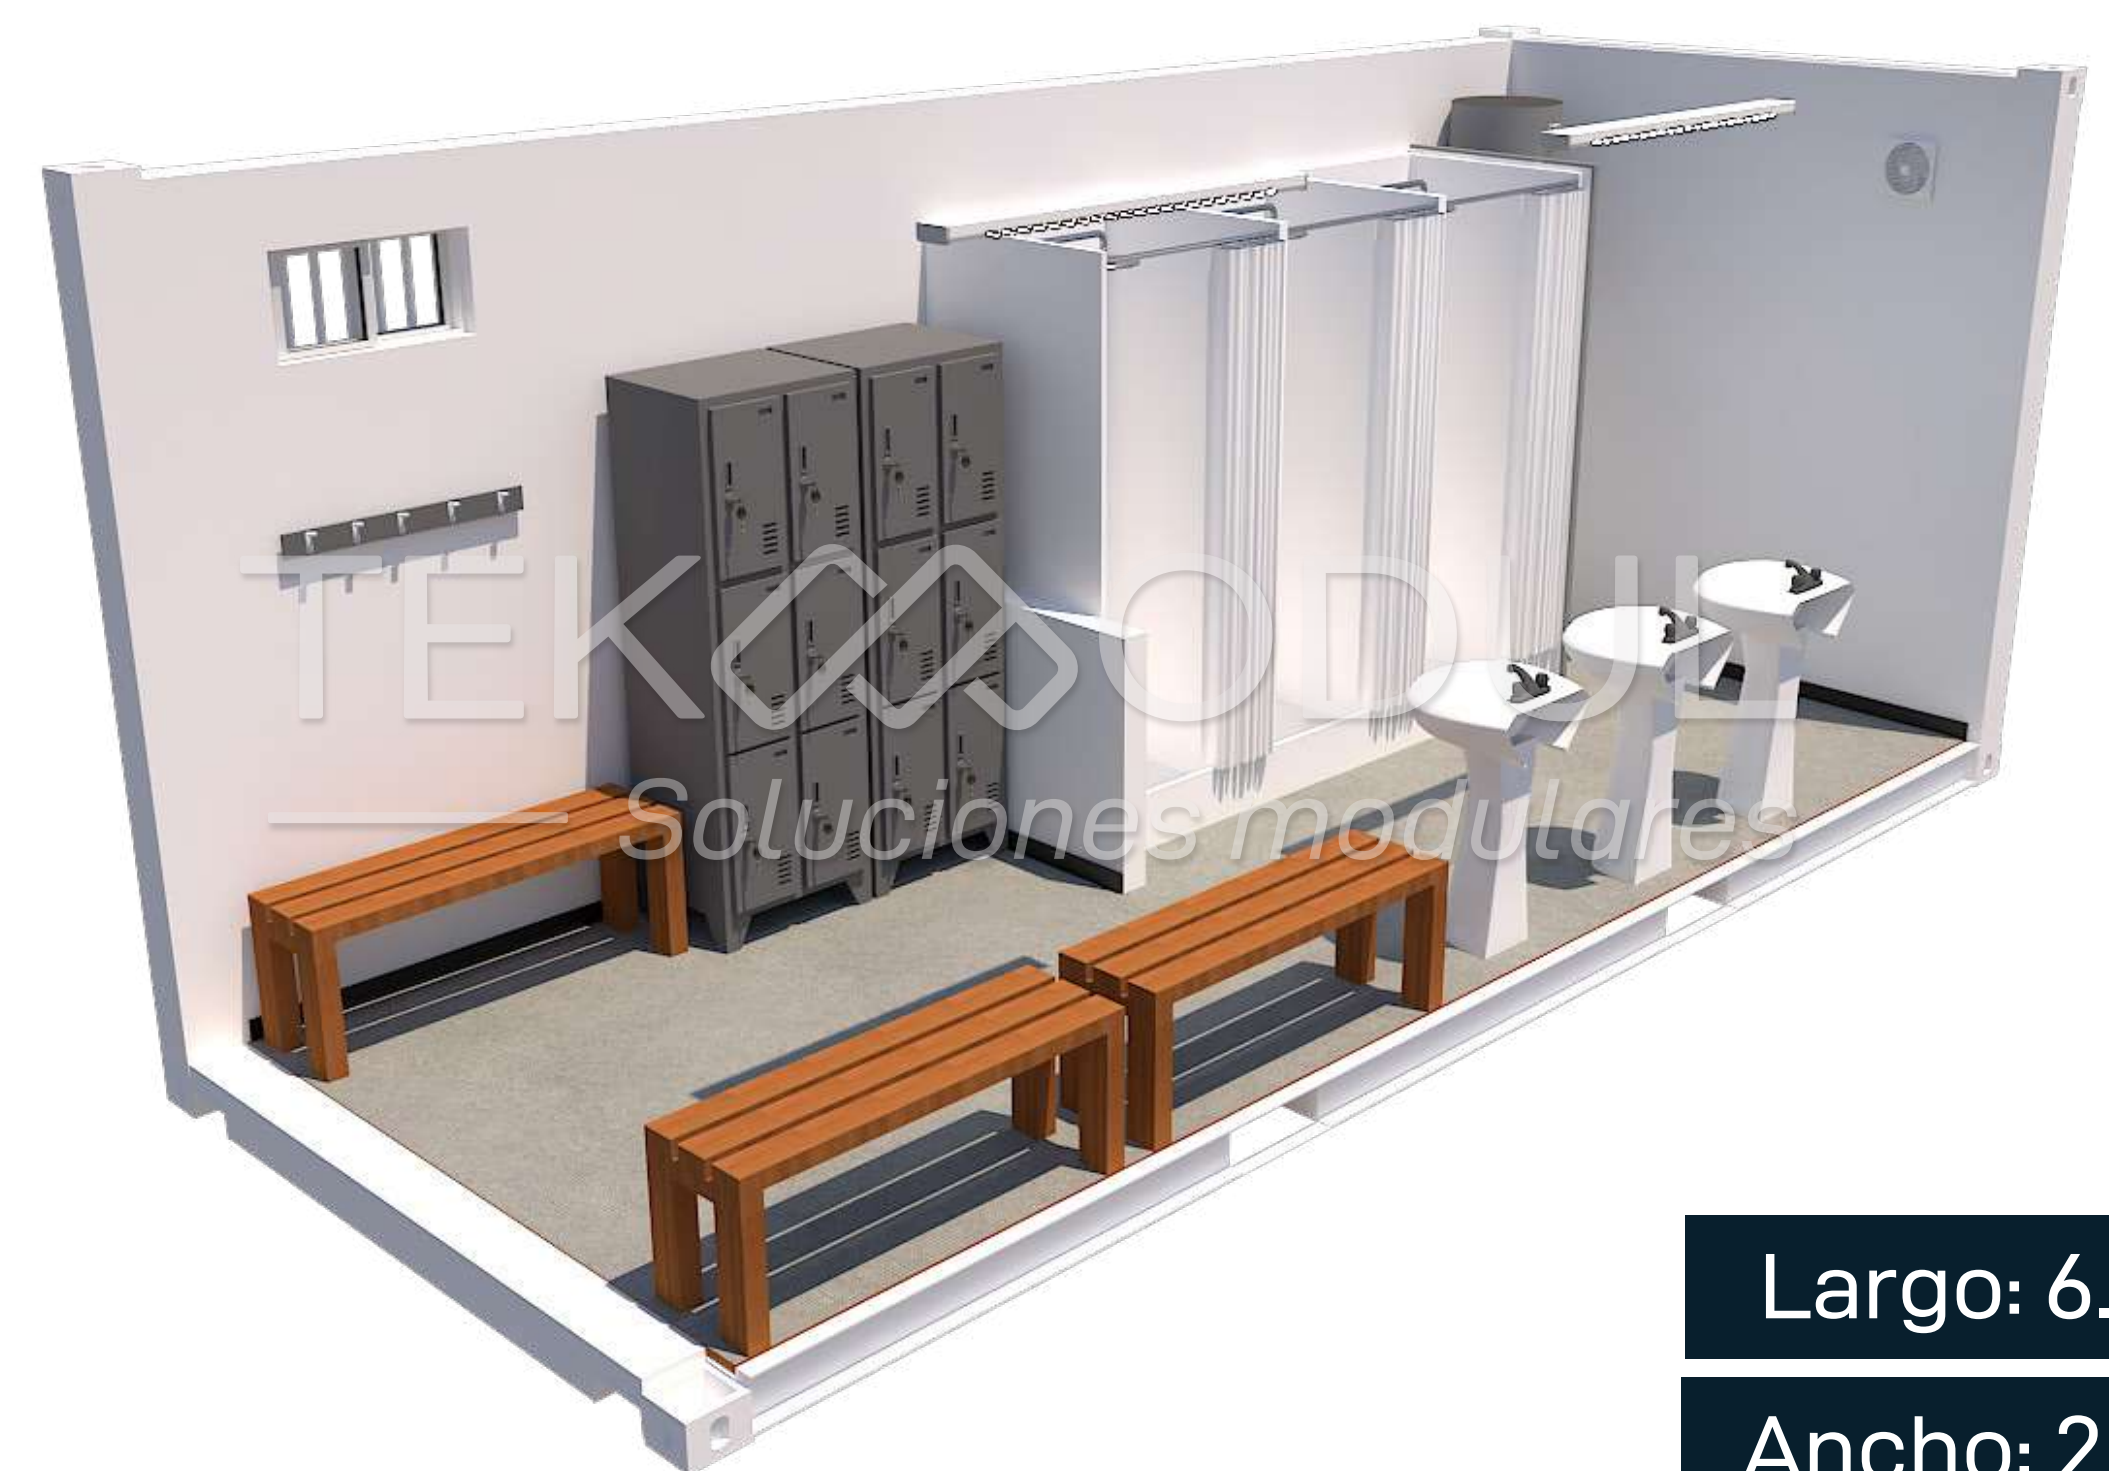

## SERVICIO HIGIÉNICO - 20' ST

SS.HH. + TERMA MODELO SH-1000

Largo: 6.06m  
Ancho: 2.44m  
Alto: 2.59m

SS.HH. MODELO SH-1100

Largo: 6.06m  
Ancho: 2.44m  
Alto: 2.59m

SS.HH. INODOROS MODELO SH-1200

Largo: 6.06m  
Ancho: 2.44m  
Alto: 2.59m

SS.HH. DUCHAS MODELO SH-1300

Largo: 6.06m  
Ancho: 2.44m  
Alto: 2.59m

## SERVICIO HIGIÉNICO MIXTO - 20' ST

SS.HH. MIXTO MODELO SM-2000

Largo: 6.06m  
Ancho: 2.44m  
Alto: 2.59m

SS.HH. - VESTUARIO MODELO SV-2100

Largo: 6.06m  
Ancho: 2.44m  
Alto: 2.59m